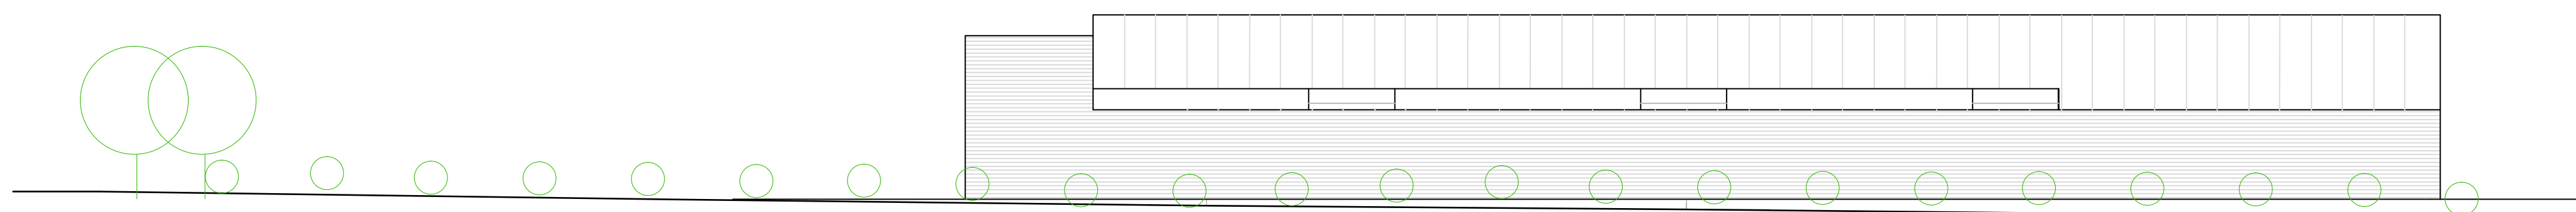

Querschnitt, Schnitt A-A

Ansicht von Nord-Osten

Ansicht von Nord-Westen

Ansicht von Süd-Westen

Index - ...

Bauvorhaben Neubau eines Firmenstandortes für die AEM August Elektrotechnik GmbH

Bauherr August, Alexander
Am Sonnenhang 38
36277 Schenklingfeld

Architekt **AW+** Wipperfahns 11, Str. 19
36277 Schenklingfeld
Tel 06621-79508 0
Fax 06621-7950822
mail@awplus.de
Planungsgesellschaft mbH www.awplus.de

Plan-Nr. **K_4.20**
Schnitte/Ansichten
Konzept

Maßstab **1:200**