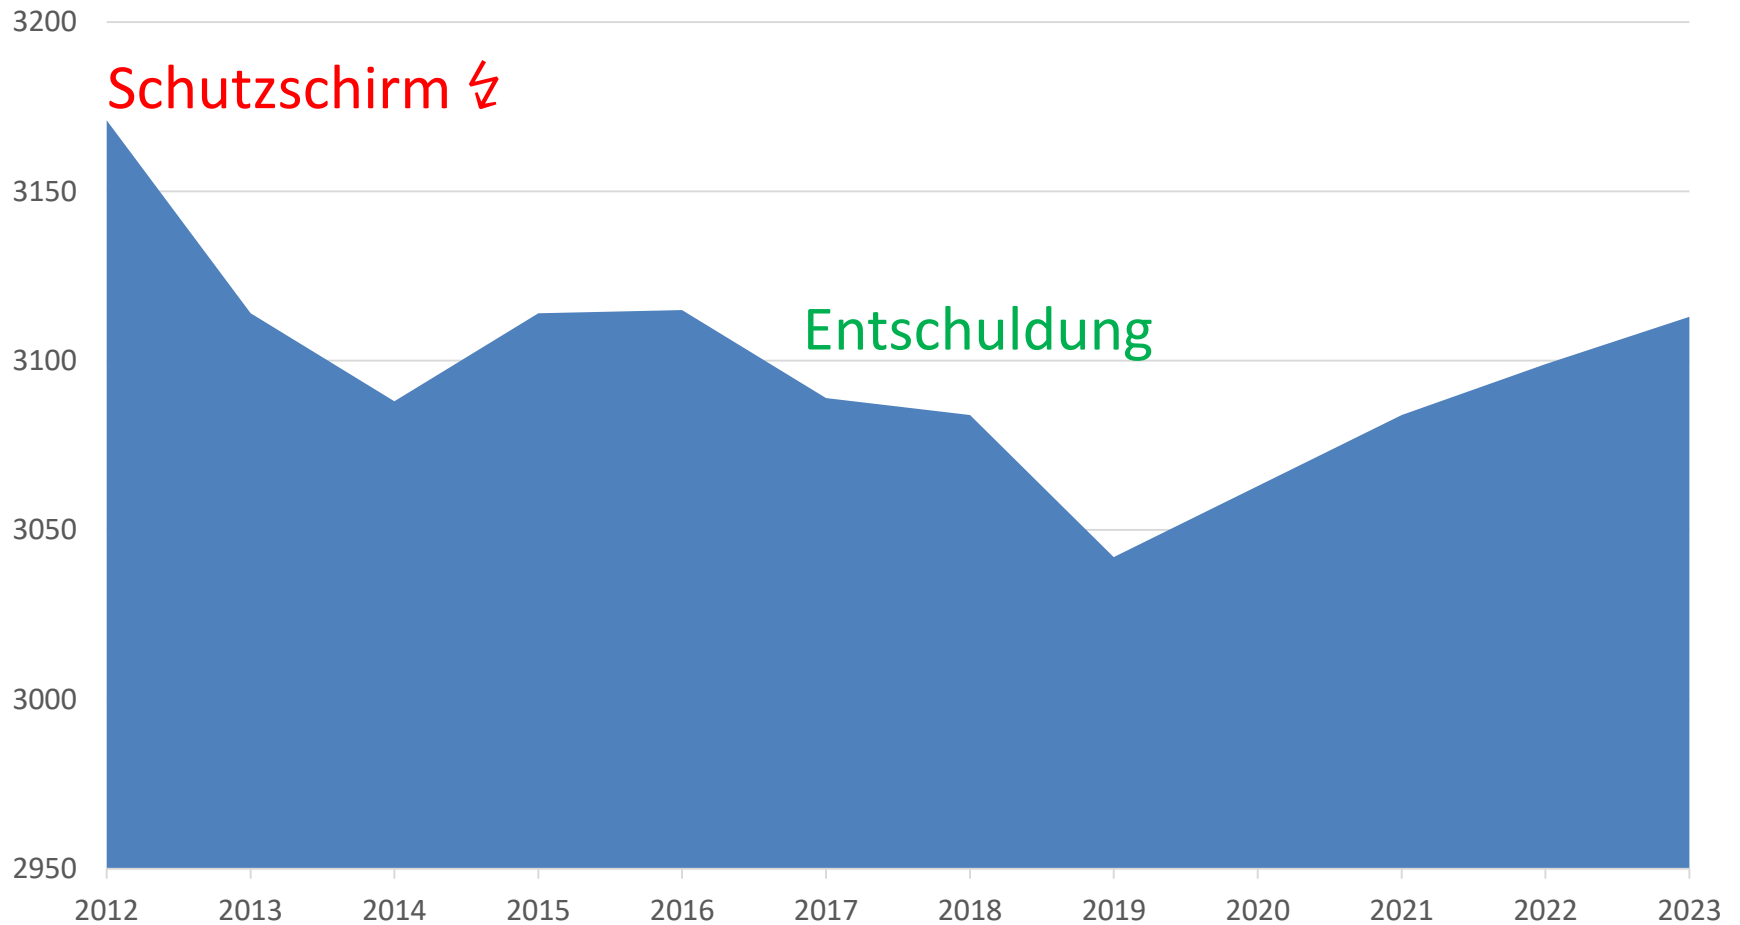

GEMEINDE HOHENRODA

Gemeinde Hohenroda

Bevölkerungsentwicklung

Andre Stenda
Bürgermeister

Bevölkerungsentwicklung Landkreis 2023

Stadt / Gemeinde	Stand 01.01.2023	Stand 31.12.2023	Differenz
Alheim	4.959	4.945	-14
Bad Hersfeld	30.652	30.770	118
Bebra	13.983	13.908	-75
Breitenbach a. H.	1.714	1.667	-47
Cornberg	1.355	1.321	-34
Friedewald	2.531	2.560	29
Haunack	3.217	3.208	-9
Haunetal	2.949	2.974	25
Heringen/W.	7.080	6.996	-84
Hohenroda	3.099	3.113	14
Kirchheim	3.614	3.637	23
Ludwigsau	5.569	5.526	-43
Nentershausen	2.529	2.462	-67
Neuenstein	3.170	3.159	-11
Niederaula	5.302	5.306	4
Philippsthal	4.111	4.117	6
Ronshausen	2.399	2.403	4
Rotenburg a. d. F.	14.066	14.020	-46
Schenklengsfeld	4.296	4.278	-18
Wildeck	4.971	4.978	7
Landkreis Hersfeld-Rotenburg	121.566	121.348	-218

Bevölkerungsentwicklung 2013-2023

Gründe

Imagesteigerung – Branding
Senkung Grundsteuer
Erhöhung Vereinsförderung
Investitionen Infrastruktur

Schulden
Schutzschirm
Handlungsunfähigkeit

Vielen Dank für Eure Aufmerksamkeit!