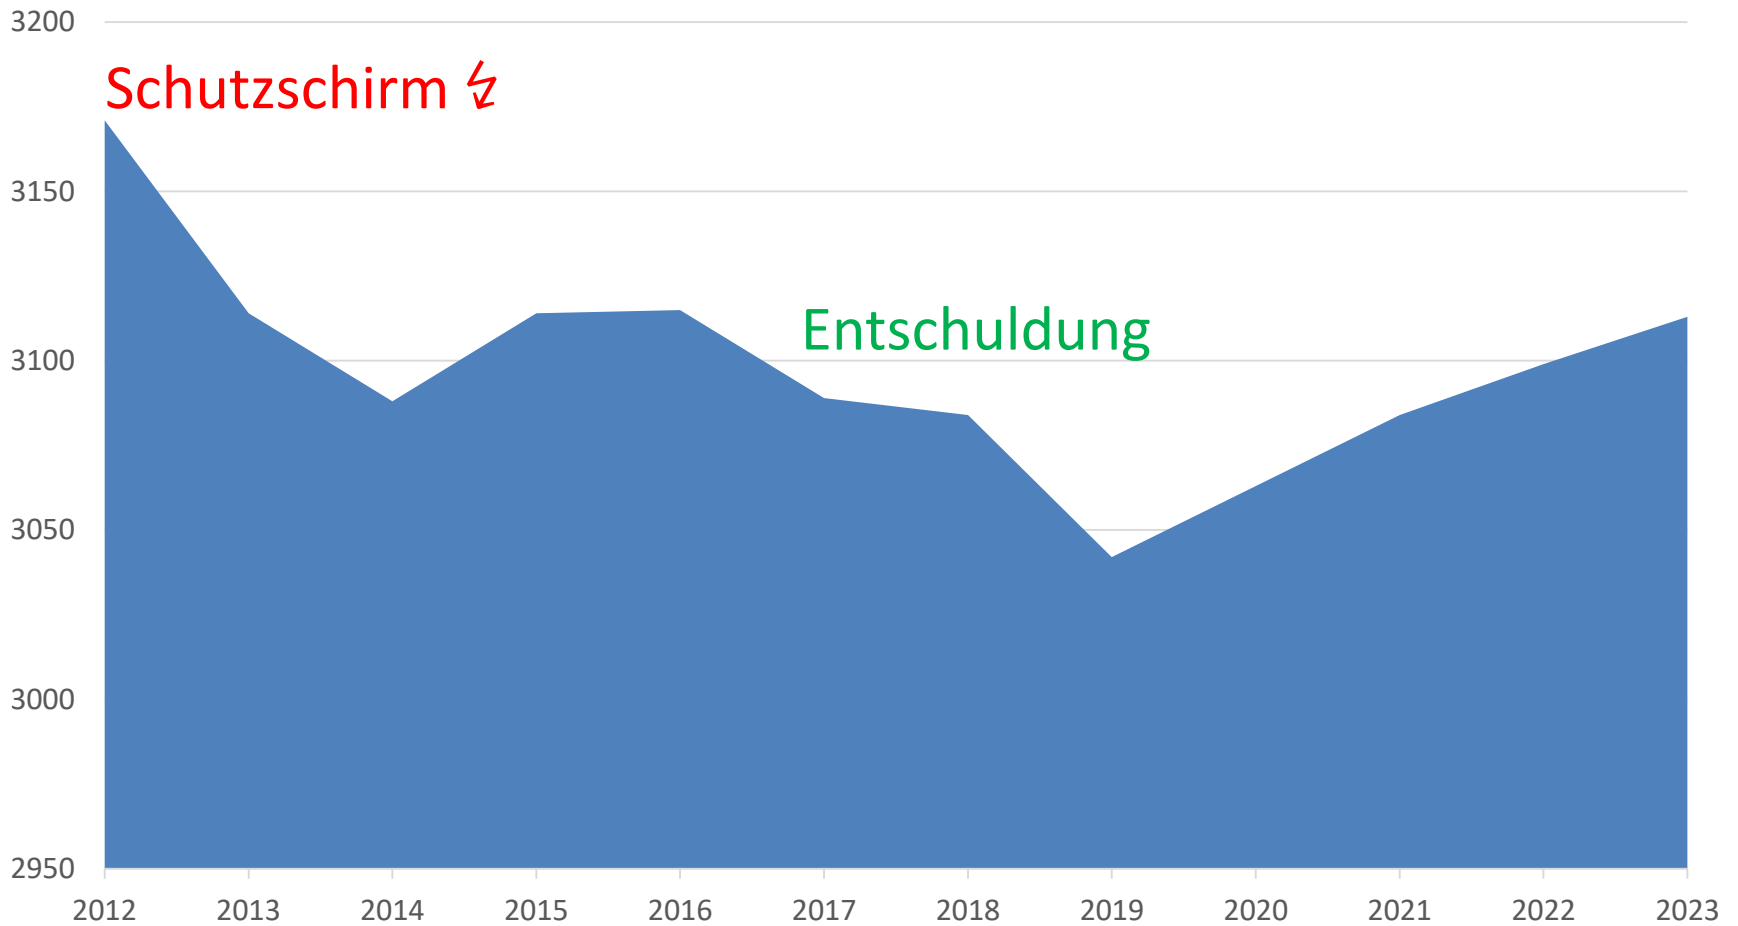

GEMEINDE HOHENRODA

Gemeinde Hohenroda

Bevölkerungsentwicklung

Andre Stenda
Bürgermeister

Bevölkerungsentwicklung Landkreis 2023

Stadt / Gemeinde	Stand 01.01.2023	Stand 31.12.2023	Differenz
Alheim	4.959	4.945	-14
Bad Hersfeld	30.652	30.770	118
Bebra	13.983	13.908	-75
Breitenbach a. H.	1.714	1.667	-47
Cornberg	1.355	1.321	-34
Friedewald	2.531	2.560	29
Haunack	3.217	3.208	-9
Haunetal	2.949	2.974	25
Heringen/W.	7.080	6.996	-84
Hohenroda	3.099	3.113	14
Kirchheim	3.614	3.637	23
Ludwigsau	5.569	5.526	-43
Nentershausen	2.529	2.462	-67
Neuenstein	3.170	3.159	-11
Niederaula	5.302	5.306	4
Philippsthal	4.111	4.117	6
Ronshausen	2.399	2.403	4
Rotenburg a. d. F.	14.066	14.020	-46
Schenklengsfeld	4.296	4.278	-18
Wildeck	4.971	4.978	7
Landkreis Hersfeld-Rotenburg	121.566	121.348	-218

Bevölkerungsentwicklung 2013-2023

Gründe

Imagesteigerung – Branding
Senkung Grundsteuer
Erhöhung Vereinsförderung
Investitionen Infrastruktur

Schulden
Schutzschirm
Handlungsunfähigkeit

Vielen Dank für Eure Aufmerksamkeit!